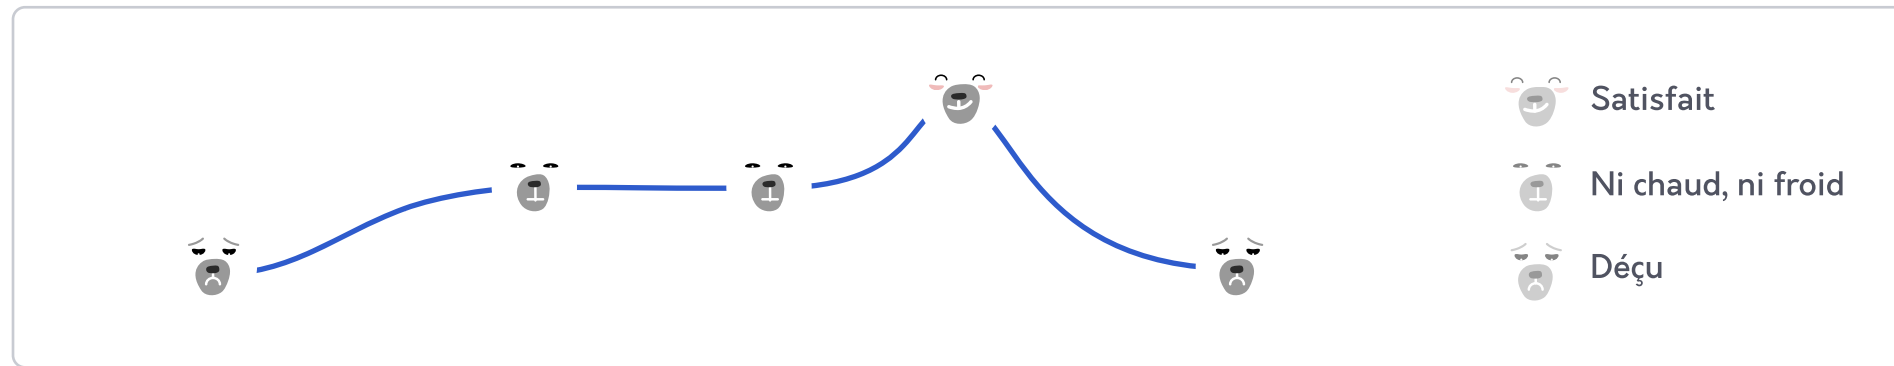

Kit d'émotions et d'humeurs (à découper)

Le diagramme des émotions retrace le ressenti des utilisateurs à partir de données quantitatives et qualitatives.

Ce diagramme permet d'améliorer pour obtenir une meilleure expérience générale.

✂																												
Satisfait																												
Ni chaud, ni froid																												
Déçu																												
Extras																												
	Très satisfait	Coup de cœur	Amusé	Embêté	Septique	Pas satisfait